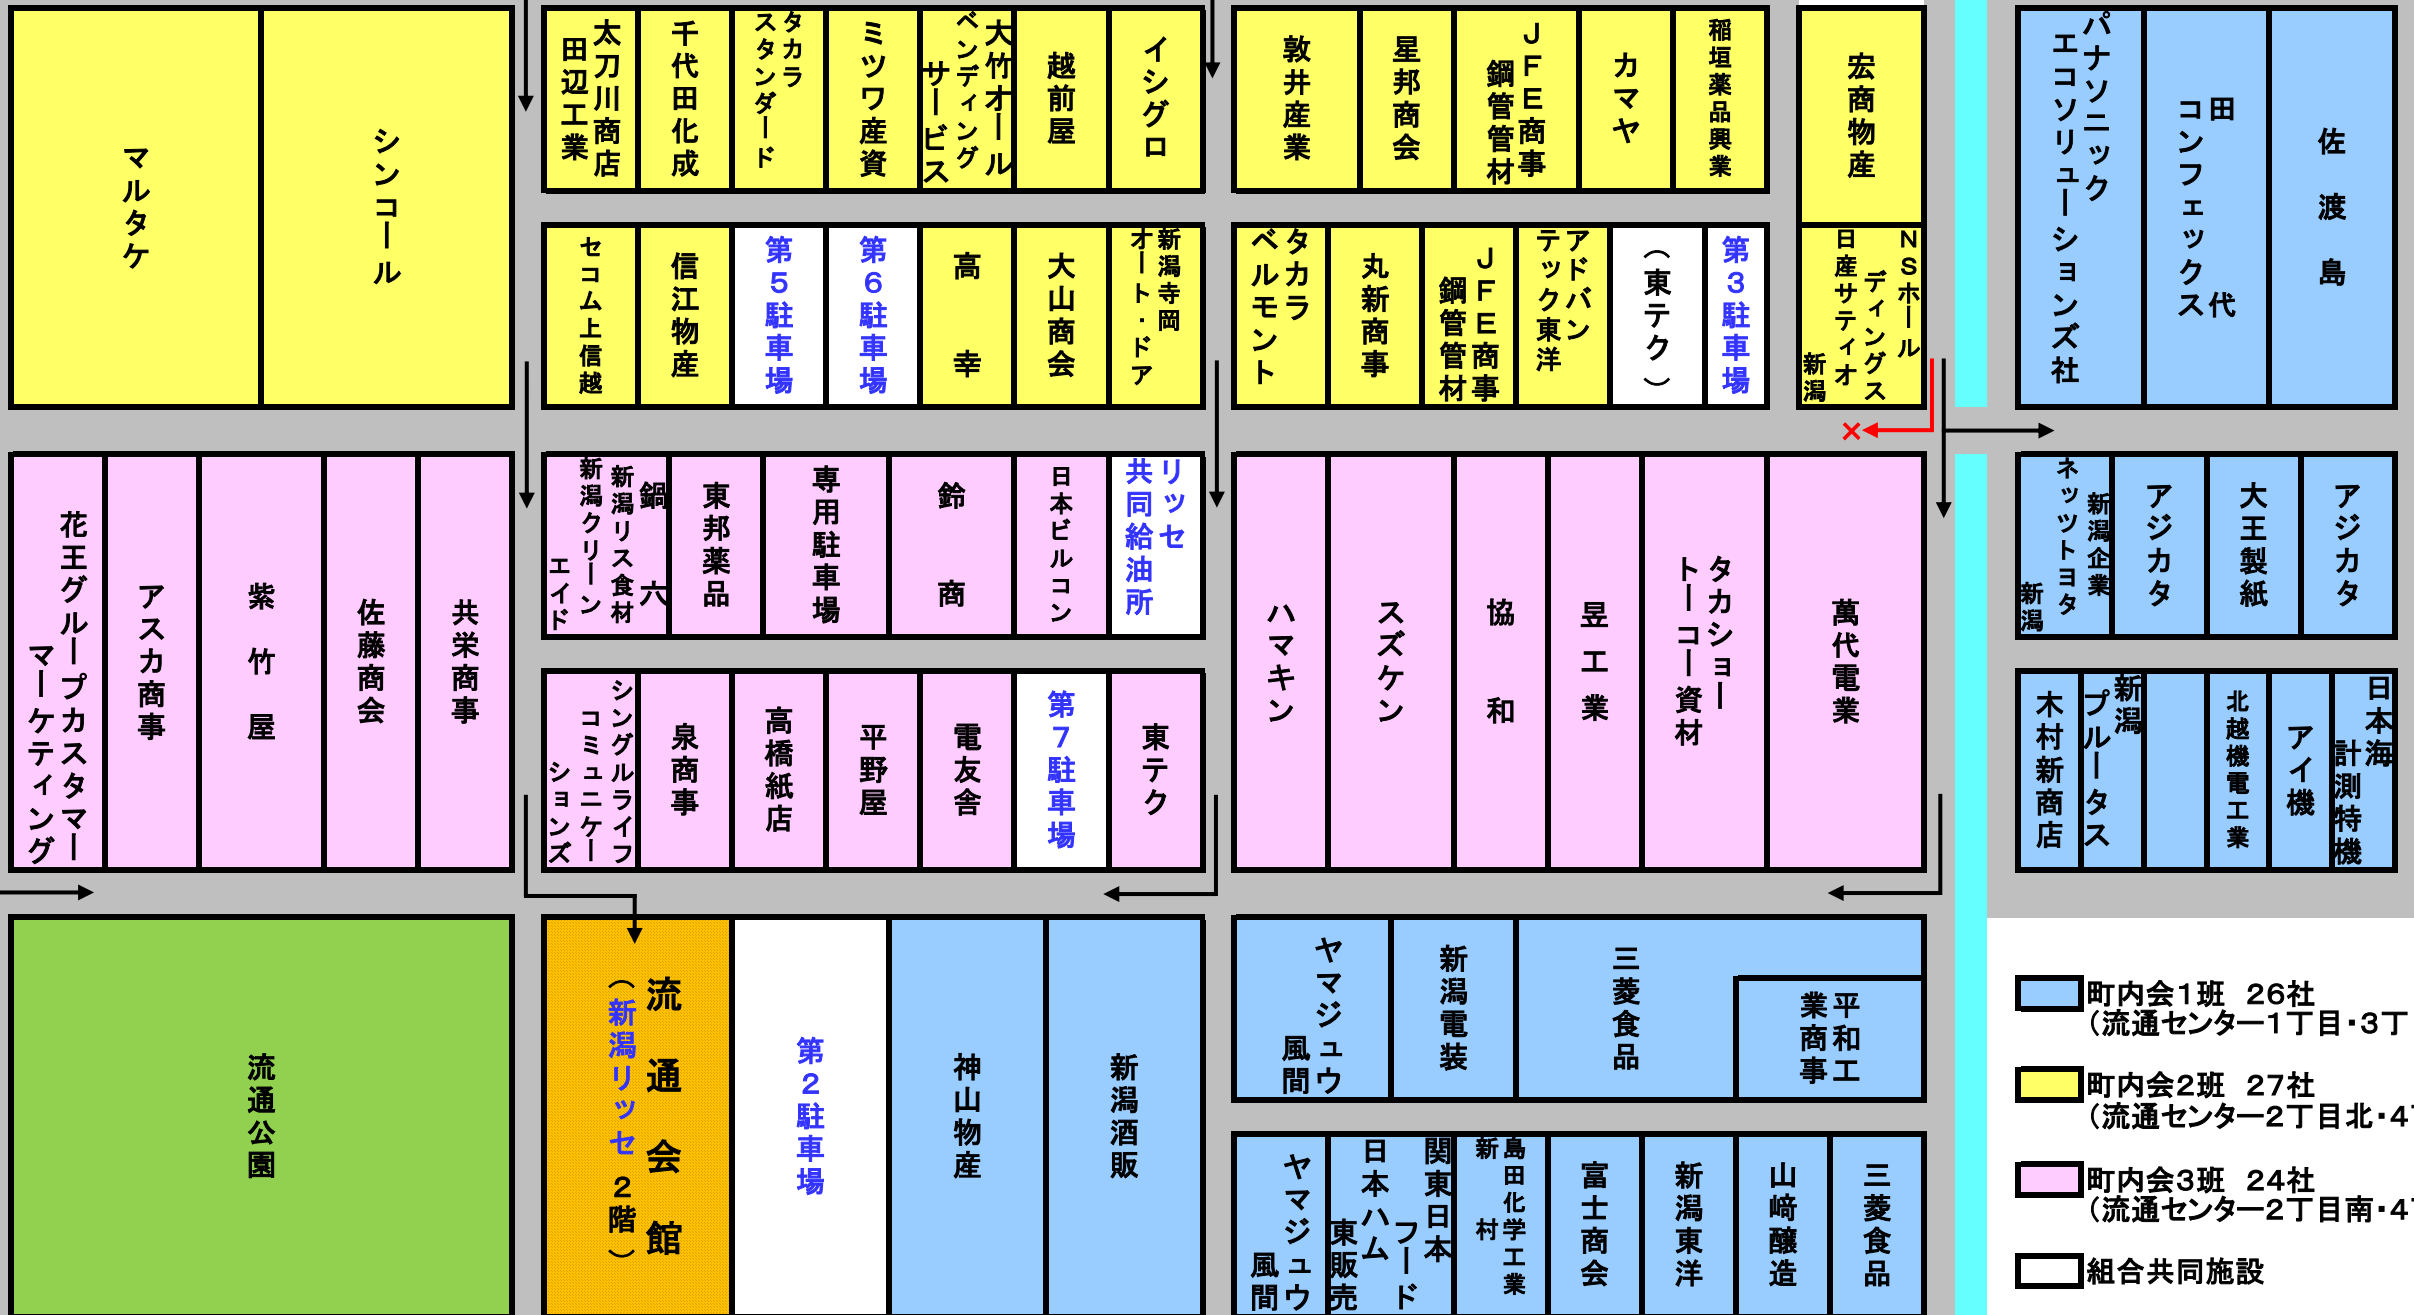

新潟リッセ案内MAP

← 至 亀貝

国道116号線 新潟西バイパス

小新I.C

至 新潟 →

← 流通センター流入専用道路 ←

- 町内会1班 26社
(流通センター1丁目・3丁目東西)
- 町内会2班 27社
(流通センター2丁目北・4丁目北)
- 町内会3班 24社
(流通センター2丁目南・4丁目南)
- 組合共同施設